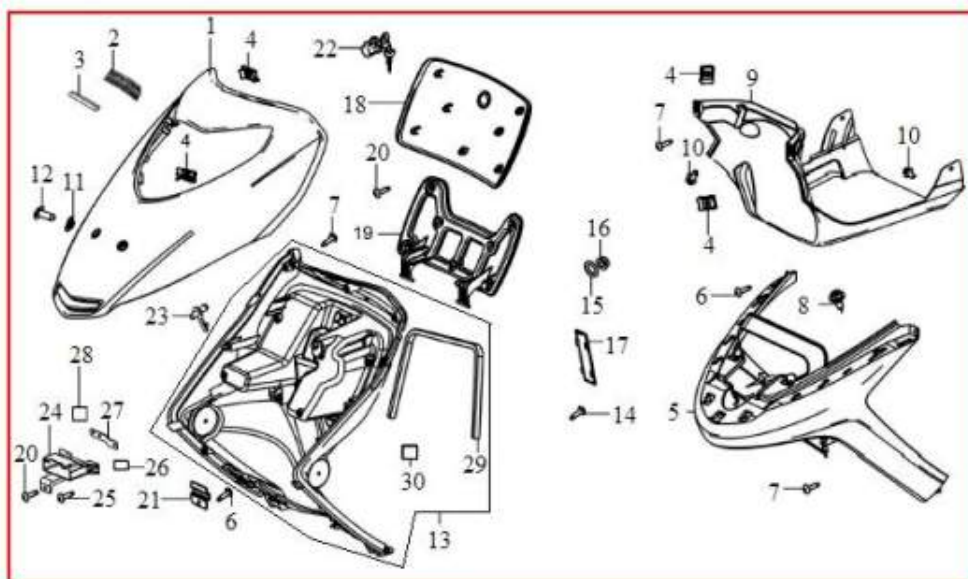

CARENAGENS III

CARENAGEM FRONTAL

Referência	Código	Nome da peça
1	D071400035	CARENAGEM FRONTAL AMARELA
1	D071400037	CARENAGEM FRONTAL PRETA
1	D071400021	CARENAGEM FRONTAL CINZA
1	D071400030	CARENAGEM FRONTAL VERMELHA
1	50409-D07-0H0	CARENAGEM FRONTAL AZUL
2	D078750006	ADESIVO CARENAGEM FRONTAL
3	D075010034	SELO ADESIVO DO CHASSI 1
4	D079390013	PORCA DO PARA-LAMA TRAS. M5 ZA
5	D071400004	CARENAGEM FRONTAL CINZA
6	D079420071	PARAF. M4X12 CO
7	D079420072	PARAF. M5X16 CO
8	D079420059	PARAF. DO PARA-LAMA DIANT. M6X16 T10 CO
9	D071400016	CARENAGEM INFERIOR
10	D079420051	PARAF. DO GUIA DO CABO DO FREIO M6X12 T10 CO
11	D071320004	ARRUELA 16x6.5x1.6 CO
12	D079420107	PARAF. DA PROTECAO M6X16 CR
13	D075010044	CARENAGEM CENTRAL DO CHASSI
14	D079420081	PARAF. DA CAIXA M4X16 CO
15	D071320005	ARRUELA 3
16	D079390002	PORCA M6 T10 CO
17	D075010045	JANELA DE INSPECAO
18	D071400017	TAMPA DO PORTA OBJETOS
19	D075010008	SUPORTE PLÁSTICO DO PORTA OBJETOS
20	D079420074	PARAF. M4X12
21	D075010046	SUP DA CARENAGEM FRONTAL PINT
23	D075010047	PROTECTOR DE POEIRA
24	D075010048	CAIXA DA ECU
25	D079420112	PARAF. M5X12
26	D071460009	COXIM DA ECU
27	D075010009	SUP DE FIXACAO DA ECU PINT
28	D071460010	COXIM DO CDI
30	D071460019	COXIM DA CARENAGEM CENTRAL