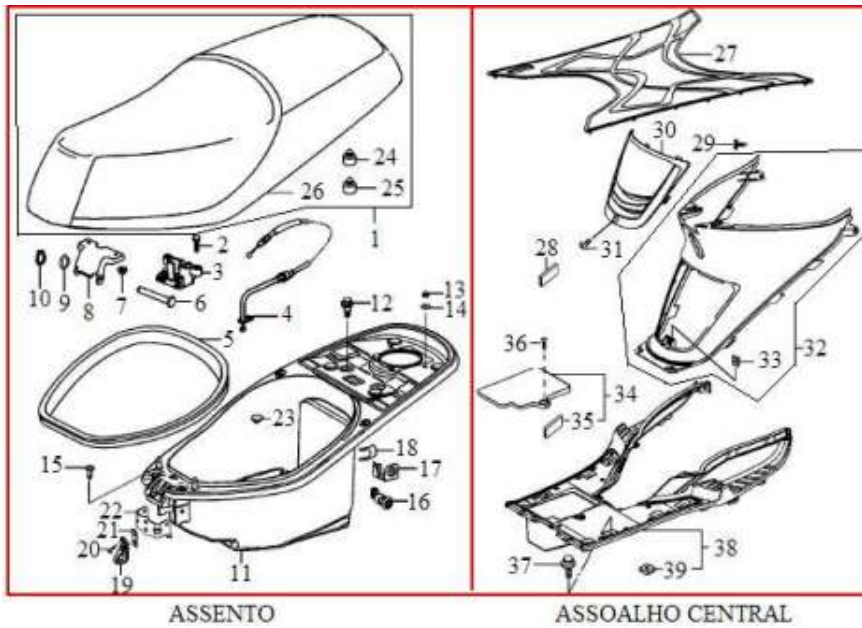

CARENAGENS II

Referência	Código	Nome da peça
1	D075010020	ASSENTO
2	D079420083	PARAF. DA TRAVA DO ASSENTO M6X12 T10 CO
3	D075010021	TRAVA DO ASSENTO
4	D075010022	CABO DA TRAVA DO ASSENTO
5	D075010023	MOLDE DO ASSENTO
6	D079450021	PINO DO SUPORTE DO ASSENTO
7	D079390002	PORCA M6 T10 CO
8	D075010025	PLACA DA DOBRADICA DO ASSENTO
9	D071320002	ARRUELA DO ASSENTO 16x8.5x1.2 CO
10	D079450022	PRESILHA DA DOBRADEIRA DO ASSENTO Di 12 CO
11	D075010049	CAIXA DO CAPACETE
12	D079420063	PARAF. 13
13	D079390025	PORCA M6 T10
14	D071320006	ARRUELA 20x6.5x1.6
15	D079420093	PARAF. DO ESTRIBO M5X12 CO
16	D075010015	TRAVA DO ASSENTO
17	D075010006	SUPORTE DA TRAVA DO ASSENTO
18	D075010027	PLACA DA TRAVA DO ASSENTO
19	D075010026	SUPORTE DO ASSENTO
20	D079420055	PARAF. DO PARA-LAMA DIANT. M6X16 T17
21	D079510003	JUNTA
22	D075010061	SUPORTE DA TRAVA DO CAPACETE
23	D071400018	COXIM DO PORTA OBJETOS
24	D071460006	COXIM 2 DO ASSENTO
25	D071460016	COXIM 1 DO ASSENTO
26	D075010032	CAPA PROTET DO ASSENTO
27	D075010043	TAPETE DE BORRACHA
28	D071460008	COXIM 4
30	D071400015	TAMPA PLASTICA DA CARENAGEM FRONTAL
31	D079420072	PARAF. M5X16 CO
32	D071400014	CARENAGEM FRONTAL DE INSP DO MOTOR
34	D075010042	TAMPA DE INSPEÇÃO DA CAIXA DA BATERIA
36	D079420105	PARAF. DO SUPORTE DA BATERIA M6X16 CO
37	D079420061	PARAF. M6X20 T10
38	D071400005	ASSOALHO PLASTICO
39	D079390013	PORCA DO PARA-LAMA TRAS. M5 ZA