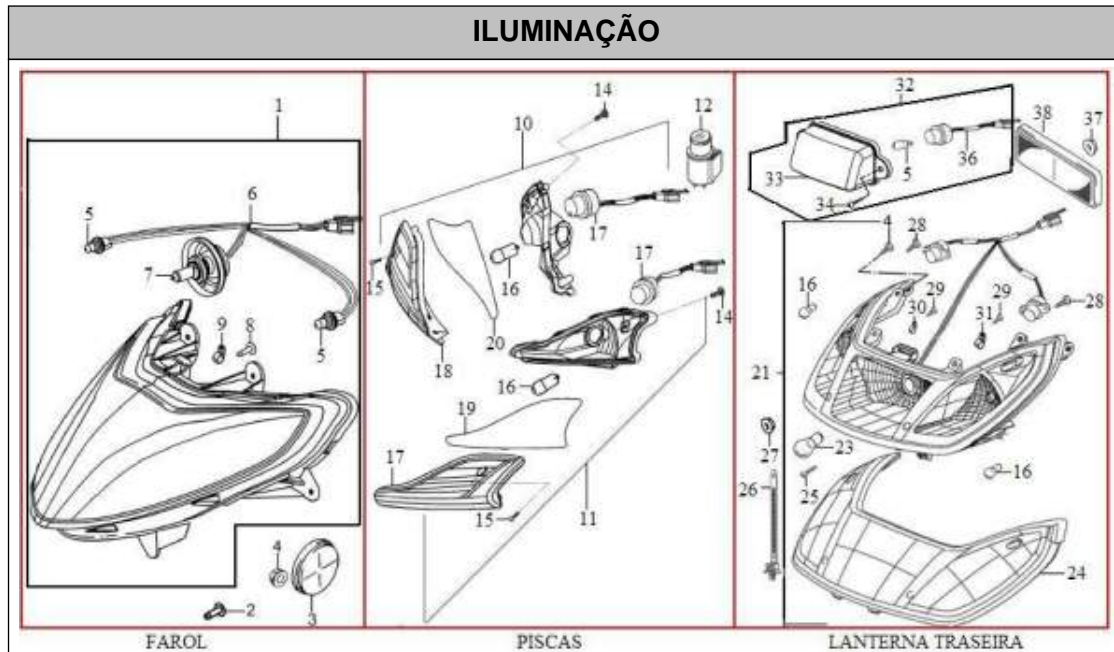

ILUMINAÇÃO

Referência	Código	Nome da peça
1	D071360001	FAROL
2	D079420072	PARAF. M5X16 CO
3	D071360009	REFLETOR DIANTEIRO
4	D079420074	PARAF. M4X12
4	D079390004	PORCA M5 T8 CO
5	95934900120050	LAMPADA SINALIZADOR
6	D071260029	CHICOTE DO FAROL
7	95934900123535	LAMPADA 12V 35/35W
8	D079420143	PARAFUSO
10	D071360003	PISCA DIANT. LD
11	D071360004	PISCA DIANT. LE
12	D071260002	RELE DO PISCA
14	D079420071	PARAF. M4X12 CO
16	9593490012010A	LAMPADA 12V/10W AMBAR
17	D071260032	LENTE DA LAMPADA FRT ESQUERDA
18	D071260030	LENTE DA LAMPADA FRT DIREITA
20	D071260043	CAPA DO SINALIZADOR DA FRENTE
21	D071360005	LANTERNA TRASEIRA COMPLETA
24	D071260034	LENTE DA LANTERNA TRAS
25	D079420140	PARAFUSO
26	D079450004	PRESILHA L153.1
27	D079390002	PORCA M6 T10 CO
28	D079420141	PARAFUSO
29	D079420142	PARAFUSO
31	D079390044	PORCA DA TAMPA DA CAPA
32	D071360006	LAMPADA DA PLACA DE LICENCA
33	D071260036	LENTE DA LAMPADA PLACA LICENCA
36	D071260037	CHICOTE DA LAMPADA DA PLACA
38	D095010012	REFLETOR DO PARALAMA TRASEIRO