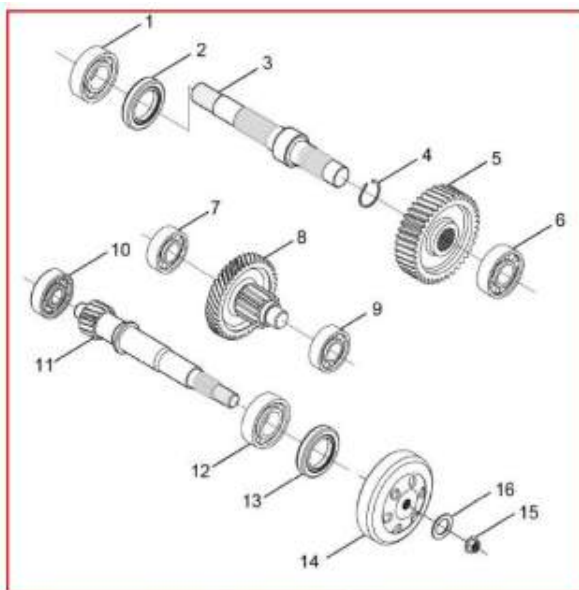

TAMPAS DO MOTOR

TAMPAS DO MOTOR

Referência	Código	Nome da peça
1	D071150002	TAMPA CARTER LE
2	D079510011	JUNTA DA TAMPA DA EMBREAGEM
3	D071160005	PLACA PROTETORA DA EMBREAGEM
4	D079420122	PARAF. DA CAPA M5x6
5	D071150015	TAMPA DAS ENGENAGENS TRANSM COMP
6	D079450034	PRESILHA 5
8	D079450030	PINO 8x6.2x14
9	D079420014	PARAF. M6X40 T8 RP=18
10	D079420015	PARAF. M6X28 T8 RP=18
11	D079420016	PARAF. M6X35 T8 RP=18
12	D079420017	PARAF. M6X65 T8 RP=18
13	D071150003	TAMPA DO CARTER LD
14	D079510013	JUNTA DA TAMPA DO CARTER LD
15	D079420018	PARAF. M6X95 T8 RP=18
16	D079420009	PARAF. M6X100 T8 RP20
17	D079420020	PARAF. M6X110 T8 RP=20
18	D071170003	FILTRO DE OLEO
19	D079460006	MOLA
20	D071240009	Tampa do Filtro de óleo
21	D079690002	ORING DA CAPA DE INSPEÇÃO
22	D071170001	MEDIDOR DO NÍVEL DE ÓLEO
23	D079690001	ANEL DE BORRACHA 18.2x15.2x1.5
24	D071160001	TUBO DE RESFRIAMENTO
25	D079450002	PRESILHA 2
26	D079450001	PRESILHA DO TUBO DE RESFRIAMENTO
27	D079420021	PARAF. M8X12 T12
28	D079420022	PARAF. M8X12 T10
29	D071320018	ARRUELA 16x8.2x2
31	D079420012	PARAF. M6x12 T8
32	D079510009	JUNTA DA TAMPA ENGREN DE TRANSMISSAO
33	D079450006	PRESILHA DO CABO
34	D079510017	JUNTA 30x19.5x5
35	D079530003	ROLAMENTO 1
36	D079530004	ROLAMENTO 2
37	D079530002	ROLAMENTO 6204/C3

TRANSMISSÃO 1

TRANSMISSÃO

Referência	Código	Nome da peça
1	D079530006	ROLAMENTO 3
2	D079510019	JUNTA 42x27x7
3	20210-D07-000	EIXO DE TRANSMISSAO PRIMARIA
4	D079450038	PRESILHA Di.22,5
5	D071240006	ENGRENAGEM FINAL DE PARTIDA
6	D079530003	ROLAMENTO 1
7	D079530007	ROLAMENTO 5
8	D071190009	ENGRENAGEM DA TRANSMISSAO
9	D079530004	ROLAMENTO 2
10	D079530008	ROLAMENTO 6
11	D071240012	EIXO DE TRANSMISSAO SECUNDARIA
12	D079530002	ROLAMENTO 6204/C3
13	D079510020	RETENTOR 32x19.5x6
14	D071220009	CUBO DA EMBREAGEM
15	D079390041	PORCA M12 T17 ZA
16	D071320014	ARRUELA 29x12.2x2.3