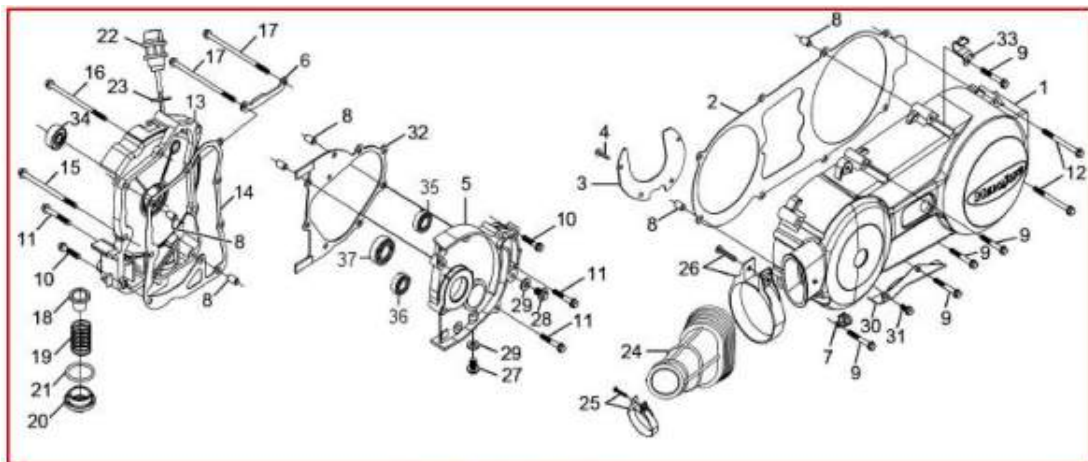

TAMPAS DO MOTOR

TAMPAS DO MOTOR

Referência	Código	Nome da peça
1	D071150002	TAMPA CARTER LE
2	D079510011	JUNTA DA TAMPA DA EMBREAGEM
3	D071160005	PLACA PROTETORA DA EMBREAGEM
4	D079420122	PARAF. DA CAPA M5x6
5	D071150015	TAMPA DAS ENGENAGENS TRANSM COMP
6	D079450034	PRESILHA 5
8	D079450030	PINO 8x6.2x14
9	D079420014	PARAF. M6X40 T8 RP=18
10	D079420015	PARAF. M6X28 T8 RP=18
11	D079420016	PARAF. M6X35 T8 RP=18
12	D079420017	PARAF. M6X65 T8 RP=18
13	D071150003	TAMPA DO CARTER LD
14	D079510013	JUNTA DA TAMPA DO CARTER LD
15	D079420018	PARAF. M6X95 T8 RP=18
16	D079420009	PARAF. M6X100 T8 RP20
17	D079420020	PARAF. M6X110 T8 RP=20
18	D071170003	FILTRO DE OLEO
19	D079460006	MOLA
20	D071240009	Tampa do Filtro de óleo
21	D079690002	ORING DA CAPA DE INSPEÇÃO
22	D071170001	MEDIDOR DO NÍVEL DE ÓLEO
23	D079690001	ANEL DE BORRACHA 18.2x15.2x1.5
24	D071160001	TUBO DE RESFRIAMENTO
25	D079450002	PRESILHA 2
26	D079450001	PRESILHA DO TUBO DE RESFRIAMENTO
27	D079420021	PARAF. M8X12 T12
28	D079420022	PARAF. M8X12 T10
29	D071320018	ARRUELA 16x8.2x2
31	D079420012	PARAF. M6x12 T8
32	D079510009	JUNTA DA TAMPA ENGREN DE TRANSMISSAO
33	D079450006	PRESILHA DO CABO
34	D079510017	JUNTA 30x19.5x5
35	D079530003	ROLAMENTO 1
36	D079530004	ROLAMENTO 2
37	D079530002	ROLAMENTO 6204/C3