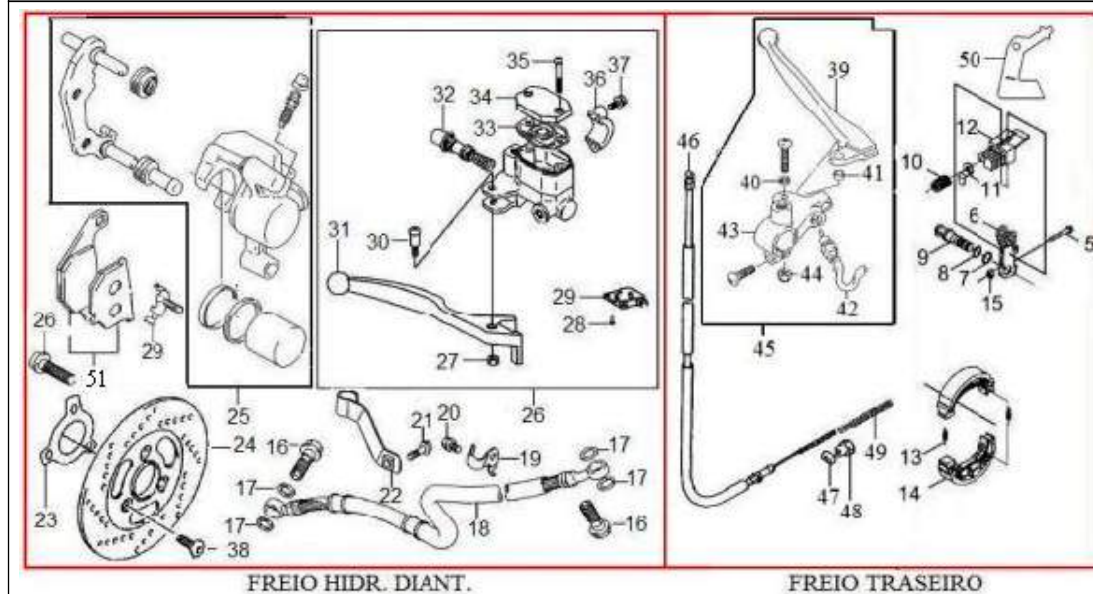

FREIOS

Referência	Código	Nome da peça
5	D079420035	PARAF. DA MANETE DO FREIO M6X35 T10 RP18
6	D071150008	BRACO DO FREIO TRAS.
7	D079690006	ORING 13.2x10.8x1.2
8	D079690007	ORING 10.5x7.5x1.5
9	D071190021	CAME DO FREIO
10	D079460004	MOLA 2
11	D071150011	PLACA DO FREIO
12	D079510021	CAPA DE POEIRA
13	D071380009	MOLA DA SAPATA DO FREIO TRAS
14	D071380007	SAPATA DO FREIO TRASEIRO PV1094
15	D079390037	PORCA DO MOTOR M8 T12 ZB
16	D079420069	PARAF. DO FREIO M10X22 T12 ZB
17	D071320009	ARRUELA 15x10x1.5
18	D079440007	MANGUEIRA DO FREIO DIANT.
19	D079450025	PRESILHA DA MANGUEIRA DE FREIO 1
20	D079420001	PARAF. DA MANGUEIRA DE FREIO M6X10 CO
21	D079420002	PARAF. DA MANGUEIRA DE FREIO M6X10 CO
22	D079420045	GUIA DA MANGUEIRA DE FREIO
23	D075010052	PLACA DO CHASSI
24	D074460006	DISCO DE FREIO DIANT.
25	D071370001	CALIPER DO FREIO DIANT.
26	D079420068	PARAF. DO CALIPER M8X30 T6 RP18 CO
26	D071370002	CILINDRO MESTRE DO FREIO DIANT.
27	D079390043	PORCA DA ALAVANCA DE FREIO
29	D071260024	INTERRUPTOR DO FREIO DIANT
29	D071370004	MOLA DA PASTILHA
30	D079420133	PARAF DA ALAVANCA DE FREIO
31	D071280024	MANETE DO FREIO DIANT
32	D071280025	PINO DE RETORNO DA ALAVANCA
33	D071280026	DIAFRAGMA DO FREIO DIANT.
35	D079420135	PARAF TAMPA DO CILINDRO DE FREIO
36	D071280023	SUPORTE DE FIXACAO
37	D079420130	PARAF DO RETENTOR DE OLEO
38	D079420067	PARAF. DO DISCO M8X23 T6 RP4.5 ZB
39	D071280028	MANETE DO FREIO
40	D071320024	ARRUELA
41	D079400025	ESPACADOR
42	D071270005	INTERRUPTOR DO FREIO
43	D071280029	SUP DA MANETE DO FREIO
44	D079390046	PORCA DA MENETE DO FREIO
45	D071280006	MANETE DO FREIO
46	D071280009	CABO DO FREIO TRASEIRO
47	D079450027	PINO 12X20