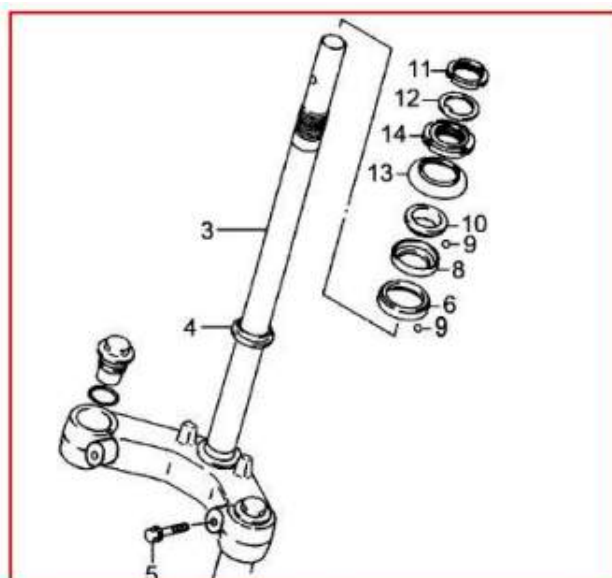

CANOTE

CANOTE

Referência	Código	Nome da peça
3	D075010010	MESA INFERIOR C/ COLUNA DE DIREÇÃO
4	D071290003	PISTA EXTERNA INFERIOR 47x30x8
5	D079420064	PARAF DO SUPORTE INFERIOR M12x35 T17
6	D071290004	PISTA INTERNA INFERIOR 48x33x8
8	D071290006	PISTA INTERNA SUPERIOR 45x27.5x10
9	D091290009	ESFERA (PREÇO UNITARIO)
10	D071290008	PISTA EXTERNA SUPERIOR 40x25x9.5
11	D079390026	PORCA DA TRAVA DA DIRECAO M25 ZB
12	D071320007	ARRUELA DA TRAVA DA DIRECAO 34x25.5x2.5
13	D071290009	CAPA DE POEIRA DO CANOTE 53x34x13
14	D079390027	PORCA DO CANOTE