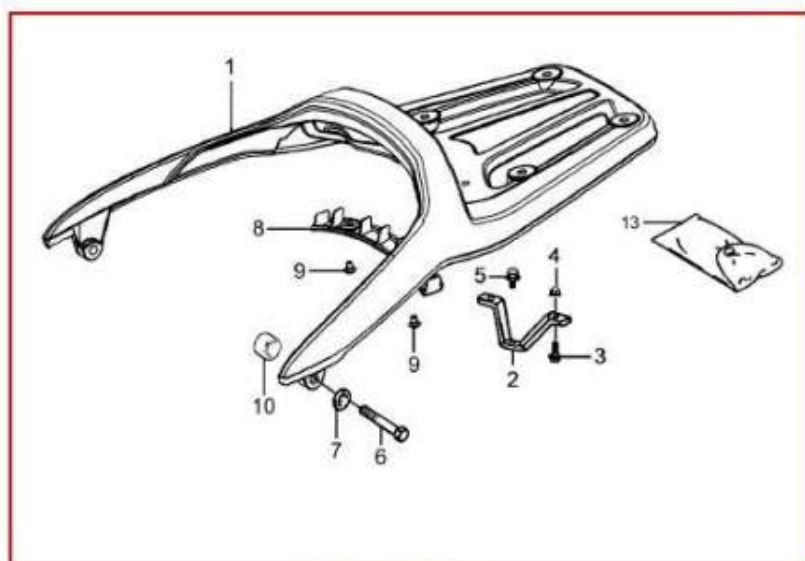

BAGAGEIRO / CAIXA DE FERRAMENTAS

BAGAGEIRO

Referência	Código	Nome da peça
1	D075010028	BAGAGEIRO
2	D075010082	SUP DO BAGAGEIRO PINT
3	D079420002	PARAF. DA MANGUEIRA DE FREIO M6X10 CO
4	D079390012	PORCA M6 T10 CR
5	D079420057	PARAF. DO PARA-LAMA DIANT. M8X16 T12
6	D079420058	PARAF. M8X60 T12 RP=25
7	D071320003	ARRUELA 16x8.5x1.1
8	D075010030	COXIM DO BAGAGEIRO
9	D079420084	PARAF. M5X8
10	D079400002	BUCHA DO BAGAGEIRO
13	D075010057	FERRAMENTAS