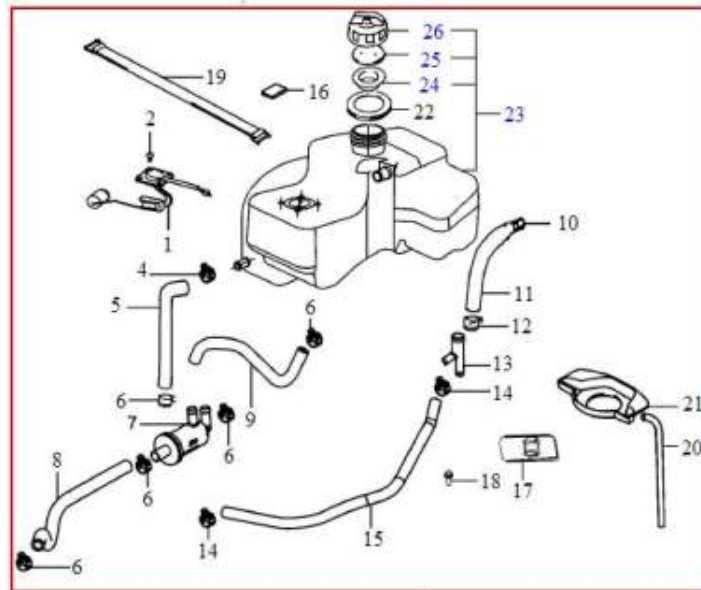

TANQUE DE COMBUSTÍVEL

TANQUE DE COMBUSTÍVEL

Referência	Código	Nome da peça
1	D071750002	MEDIDOR DO NIVEL DE COMBUSTIVEL
2	D079420082	PARAF. M6X16
4	D079450015	PRESILHA DA MANGUEIRA Di 15.5
5	11001-14A-000	MANGUEIRA DO TANQUE E FILTRO COMB.
6	D079450016	PRESILHA DA MANGUEIRA Di 13.8
7	D071750003	FILTRO DE COMBUSTIVEL
8	11004-14A-000	MANGUEIRA DO INJETOR DE COMB.
9	11003-14A-000	MANGUEIRA RETORNO COMB. DO FILTRO
10	11002-14A-000	MANGUEIRA RETORNO COMB. AO TANQUE
11	D079440004	MANGUEIRA DE BORRACHA
12	D079450017	PRESILHA DA MANGUEIRA 3
13	D071750005	JUNCAO DA MANGUEIRA
14	D079450018	PRESILHA DA MANGUEIRA Di 11.1
15	11005-14A-000	MANGUEIRA RETORNO COMB. DO INJETOR
16	D071460003	COXIM DO TANQUE 1
17	D075010019	GUIA DA MANGUEIRA DE COMBUSTIVEL
18	D079420051	PARAF. DO GUIA DO CABO DO FREIO M6X12 T10 CO
19	D079450029	CINTA FIXAÇÃO DO TANQUE
20	D079440006	TUBO DO DRENO
21	D071750006	COLETOR DO DRENO DE COMBUSTIVEL
22	D079450020	PRESILHA DO TANQUE DE COMBUSTIVEL 2
23	D071750001	TANQUE DE COMBUSTIVEL
24	D071460018	COXIM 1 DA TAMPA DO TANQUE
25	D071460017	COXIM 2 DA TAMPA DO TANQUE
26	D071750010	TAMPA DO TANQUE DE COMB