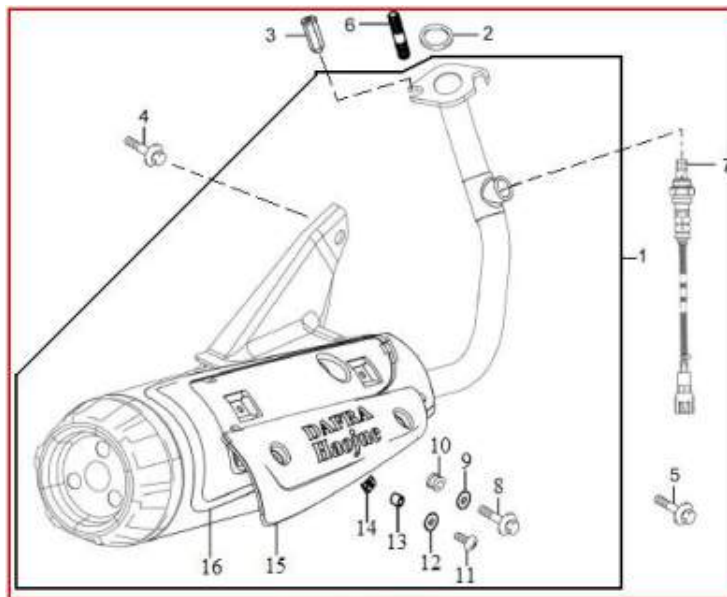

ESCAPAMENTO

ESCAPAMENTO

Referência	Código	Nome da peça
1	D071250001	ESCAPAMENTO
2	D079510002	JUNTA DO ESCAPAMENTO
3	D079390003	PORCA M8 T12
4	D079420039	PARAF. M10X50 T14 RP=26
5	D079420040	PARAF. M10X50 T14 RP=14 CO
6	D079450046	PRISIONEIRO M8X20
7	D071390007	SENSOR DE OXIGENIO
9	D071320020	ARRUELA 1 DA TAMPA DA CAPA DO ESCAPE
10	D071460015	COXIM DE BORRACHA DÍ=9 DE1=13 DE2=19 L=6.5
13	D079400014	ESPAÇADOR DÍ=6.2 DE=9.5 L=6
15	D071250003	TAMPA DA CAPA PROTETORA DO ESCAPE
16	D071250002	CAPA PROTETORA DO ESCAPAMENTO