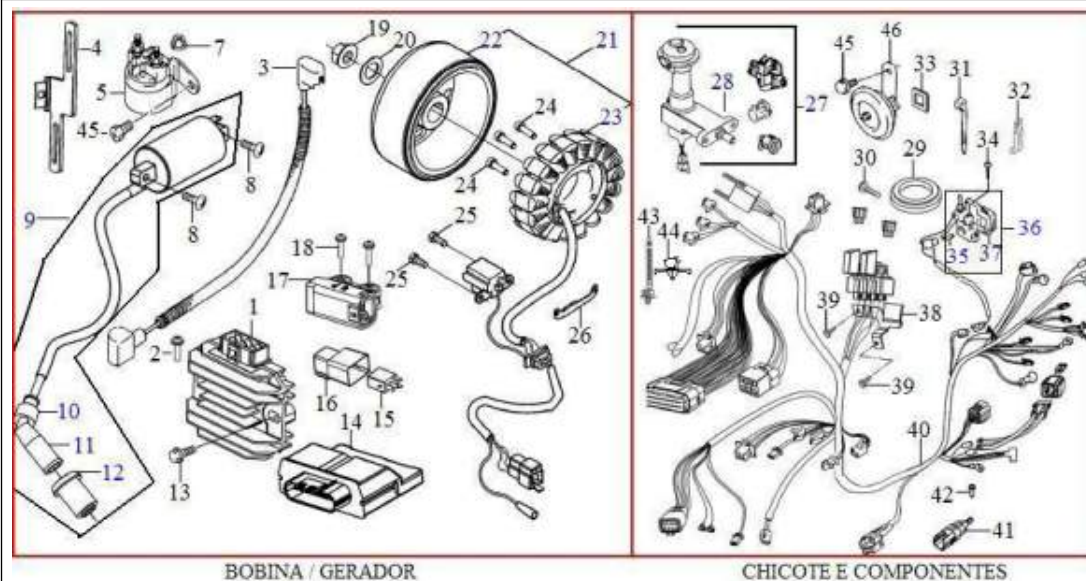

ELETRICA

Referência	Código	Nome da peça
1	D071260006	RETIFICADOR
2	D079420076	PARAF. M5X8
3	D071260005	CABO DO MOTOR DE PARTIDA
4	D079450040	PRESILHA 7
5	D071260004	RELE DO MOTOR DE PARTIDA
7	D079390007	PORCA M6X10 ZA
8	D079420077	PARAF. DO CABO DO VELOCIMETRO M5X20 CO
9	D071260007	BOBINA DE IGNICAO
11	D071260026	SUPRESSOR DE RUIDO
12	D071260027	TERMINAL DA VELA DE IGNIÇÃO
13	D079420002	PARAF. DA MANGUEIRA DE FREIO M6X10 CO
14	D071260008	UNIDADE DE CONTROLE
15	D071260010	RELE 1
16	D075010014	PLACA ORIENTATIVA
17	D071260009	SENSOR DE INCLINACAO
18	D079420078	PARAF. SUPERIOR M4X25 RP16
19	D079390041	PORCA M12 T17 ZA
20	D071320019	ARRUELA 25x12.2x2.3
22	D071260022	ROTOR
23	D071260021	ESTATOR
24	D079420034	PARAF. M5X25 T4
25	D079420126	PARAF. M5X12 T8
26	D079450034	PRESILHA 5
27	D071260003	CONTATO DE IGNIÇÃO
29	D071240002	PROTECTOR DA IGNICAO
30	D079420044	PARAF. DA TRAVA DA DIRECAO M6X20
31	D079450005	PRESILHA DA MANGUEIRA DE COMBUSTIVEL
31	D079450007	PRESILHA DO CHICOTE 1
31	D079450010	PRESILHA DO CHICOTE 4
31	D079450011	Presilha 180x70x15 chicote (chassi e bobina)
32	D079450008	PRESILHA DO CHICOTE PRINCIPAL
33	D071460002	COXIM 1
34	D079420081	PARAF. DA CAIXA M4X16 CO
35	D071260039	LAMPADA 12V 2W
36	D071360007	LAMPADA DO BAU
38	D075010068	SUP DO FUSIVEL PINT
39	D079420071	PARAF. M4X12 CO
40	D071260011	CHICOTE PRINCIPAL
41	D075010017	PLACA DE IDENTIFICACAO
42	D079420080	PARAF. DA TAMPA DA EMBREAGEM M5X12
43	D079450004	PRESILHA L153.1
44	D079450009	PRESILHA DO CHICOTE 3
45	D079420051	PARAF. DO GUIA DO CABO DO FREIO M6X12 T10 CO
46	D071260012	BUZINA