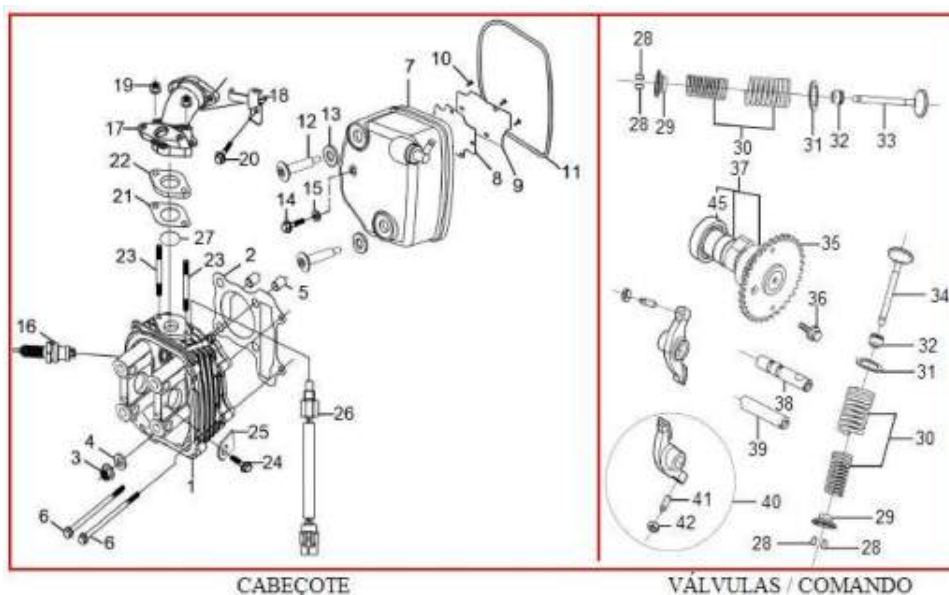

MOTOR (CABECOTE, VÁLVULAS E COMANDO)

CABECOTE

VÁLVULAS / COMANDO

Referência	Código	Nome da peça
1	D071200006	CABECOTE
2	D079510004	JUNTA DO CABECOTE
3	D079390038	PORCA M8 T12
4	D071320016	ARRUELA 19x8.5x2.3
5	D079450028	PINO 10x8.3x16
6	D079420009	PARAF. M6X100 T8 RP20
7	D071200011	TAMPA DO CABECOTE MONT
8	D079450047	CHAPA INTERNA DO CABECOTE 1
9	D071150001	CHAPA INTERNA DO CABECOTE 2
10	D079420010	PARAF. M5X10 T8 CO
11	D079510006	JUNTA DA TAMPA DO CABECOTE
12	D079420011	PARAF. M7X52 T6 RP8
13	D071320012	ARRUELA 25.5x10.6x2.3
14	D079420012	PARAF. M6x12 T8
15	D071320015	ARRUELA 12x6.2x1.5
16	000456141051SI	VELA DE IGNIÇÃO NGK CR7HSA (EURO III)
17	D079440009	COLETOR DE ADMISSÃO
18	D071390003	PRESILHA DO COLETOR DE ADM
19	D079390001	PORCA M6 T10
20	D079420037	PARAF. M16 T8
21	D079510001	JUNTA 1 DO COLETOR DE ADMISSÃO
22	D071390005	JUNTA DO COLETOR
23	D079450043	PRISIONEIRO M6X50
25	D071190006	RETENTOR
26	D071260020	SENSOR DE TEMPERATURA
27	D079690003	ORING 31x27x2
28	D071190002	TRAVA DA VALVULA
29	D071190005	RETENTOR DA MOLA DA VALVULA
30	D079460007	MOLA 5
31	D071190007	ASSENTO DA MOLA DA VALVULA 23x16.5x0.8
32	D079510018	JUNTA 10.6x4.4x8.4
33	D071190014	VALVULA DE ADMISSAO
34	D071190015	VALVULA DE ESCAPE
35	D071240005	ENGRENAGEM DO COMANDO DE VALVULA
36	D079420026	PARAF. M5X12 T8
37	D071190008	COMANDO DE VALVULA
38	D071190010	EIXO DO BALANCIM DA VALVULA DE ADMISSAO
39	D071190012	EIXO DO BALANCIM DA VALVULA DE ESCAPE
40	D071190019	BALANCIM DE COMANDO
41	D079420127	PARAF DE AJUSTE DO BALANCIM
42	D079390042	PORCA DO PARAF DE AJUSTE
45	D079530009	ROLAMENTO DO EIXO DE COMANDO