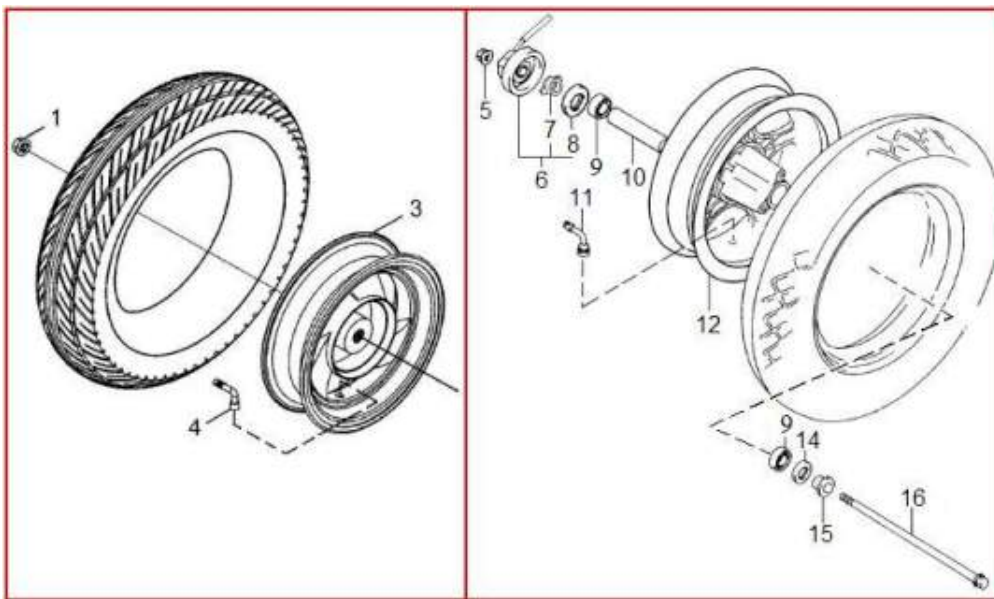

RODAS

RODA TRASEIRA

RODA DIANTEIRA

Referência	Código	Nome da peça
1	D079390036	PORCA DO EIXO TRAS.
3	D071380003	RODA TRASEIRA
5	D079390030	PORCA DO EIXO DIANT. M12 T17 ZB
6	D071260013	SENSOR DE VELOCIDADE
7	D074460011	ROTOR DO SENSOR DE VELOCIDADE
8	D079510022	RETENTOR DIR DA RODA DIANT
9	D079530001	ROLAMENTO 6201
10	D079400011	ESPACADOR CENTRAL DA RODA DIANT
10	D074460002	ESPACADOR CENTRAL DA RODA DIANT 19x12.6x91 ZB
11	9604460000BIN	VALVULA DA RODA
12	D074460001	RODA DIANTEIRA
14	D074460003	PROTECTOR DE POEIRA DA RODA DIANT. 32x17.5x7
15	D079400010	ESPACADOR LE DA RODA DIANT
16	D074460010	EIXO DA RODA DIANTEIRA