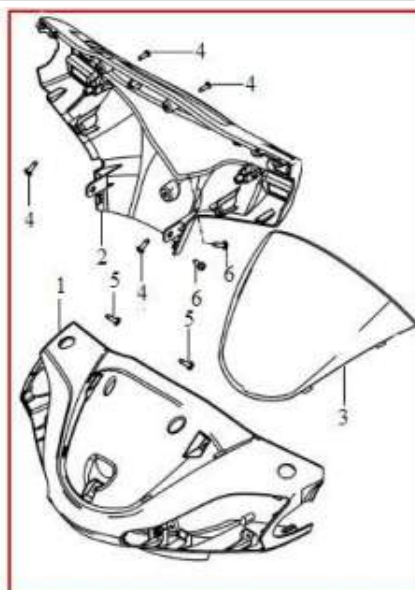

CARENAGENS I

CARENAGEM DO GUIDÃO