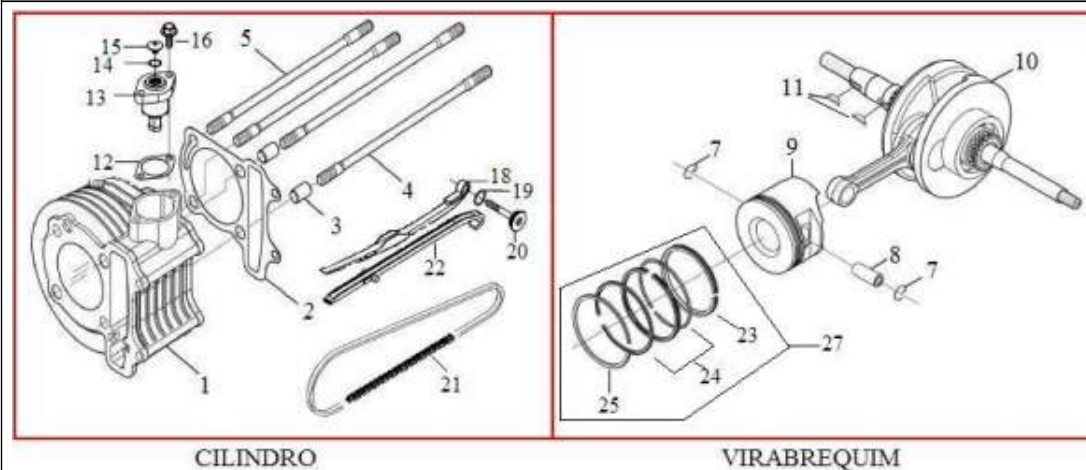

MOTOR (CILINDRO, PISTÃO E VIRABREQUIM)

Referência	Código	Nome da peça
1	D071200003	CILINDRO
2	D079510008	JUNTA DO CILINDRO
3	D079450028	PINO 10x8.3x16
4	D079450045	PARAF. PRISIONEIRO M8x200 ZA
5	D079450044	PARAF. PRISIONEIRO M8x208 ZA
7	D079450048	ANEL ELASTICO Di:15
8	D079450035	PINO 7
9	D071180001	PISTAO
10	D071150007	VIRABREQUIM
11	D071180006	CHAVETA
12	D079510015	JUNTA DO ESTICADOR
13	D071190018	AJUSTADOR DO TENSOR DA CORRENTE DE COMANDO
14	D079690005	ORING 12.5x9.5x1.5
15	D079420123	PARAF. M6X6
16	D079420028	PARAF. M6X20 T8
18	D071190013	TENSOR DA CORRENTE DE COMANDO
19	D079690004	ORING 18.2x15.2x1.5
20	D079420027	PARAF. DO TENSOR
21	D071190001	CORRENTE DO COMANDO
22	D071190003	GUIA DA CORRENTE DE COMANDO
27	D071180005	CONJ ANEIS DO PISTAO