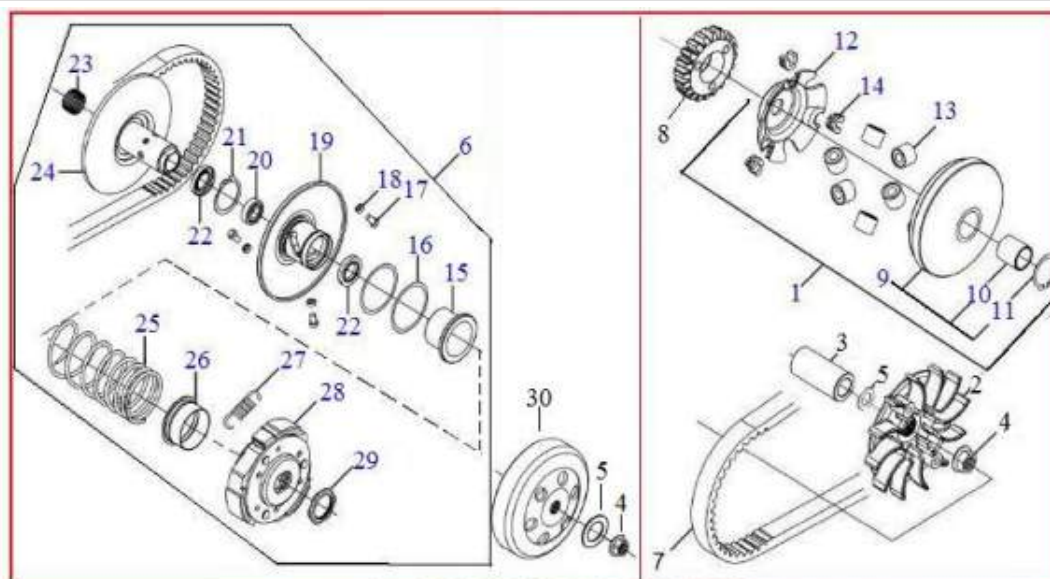

CONJUNTO DA EMBREAGEM

TRANSMISSÃO / EMBREAGEM

Referência	Código	Nome da peça
1	D071220003	PLACA DA ENGRENAGEM MOTORA COMPLETA
2	D071220008	FACE DA ENGRENAGEM FIXA
3	D079400009	ESPACADOR
4	D079390041	PORCA M12 T17 ZA
5	D071320014	ARRUELA 29x12.2x2.3
6	D071220010	FACE DA ENGRENAGEM MONT
7	D071190016	CORREIA 743x20x32
8	D071240007	ENGRENAGEM DE PARTIDA
9	D071220004	PLACA DA ENGRENAGEM FIXA
10	D079400016	BUCHA
11	D079450056	PRESILHA
12	D071220005	TAMPA DA ENGRENAGEM MOTORA
13	D071220007	ROLETE DA ENGRENAGEM MOTORA
14	D071220006	COXIM DA PLACA ENGRENAGEM MOTORA
15	D079400017	BUCHA DA ENGRENAGEM MOVEL
16	D079690008	ANEL DE VEDACAO
17	D079400018	PINO
18	D079400019	ESPACADOR
19	D071220012	FACE DA EMBREAGEM COMP
20	D079530010	ROLAMENTO ESQ DA ENGRENAGEM FIXA
21	D079450057	PRESILHA DA ENGRENAGEM FIXA
22	D079510023	RETENTOR DE OLEO
23	D079530011	ROLAMENTO DIR DA ENGRENAGEM FIXA
24	D071220011	FACE DA ENGRENAGEM FIXA COMP
25	D099460018	MOLA DA ENGRENAGEM MOVEL
26	D079400020	ESPACADOR
27	D099460019	MOLA
28	D071160007	EMBREAGEM MONT
29	D079390045	PORCA DA EMBREAGEM MONT. BC M28 T=39 L=4
30	D071220009	CUBO DA EMBREAGEM