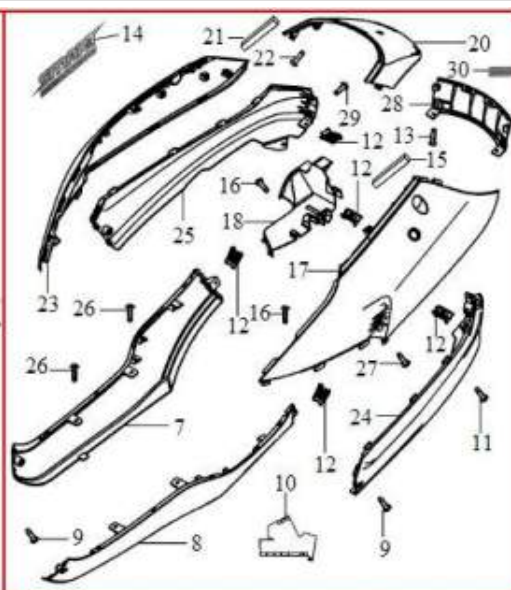

CARENAGEM TRASEIRA

Referência	Código	Nome da peça
1	D071400036	CARENAGEM AMARELA DO GUIDAO
1	D071400040	CARENAGEM PRETA DO GUIDAO
1	D071400023	CARENAGEM CINZA DO GUIDAO
1	D071400031	CARENAGEM VERMELHA DO GUIDAO
1	70169-D07-0H0	CARENAGEM DO GUIDAO AZUL
2	D071270002	CARENAGEM DO PAINEL DE INSTRUMENTOS
3	D075010053	BOLHA
4	D079420081	PARAF. DA CAIXA M4X16 CO
5	D079420071	PARAF. M4X12 CO
6	D079420117	PARAF. M5X12 CO
7	D071400001	CARENAGEM DIREITA DO CHASSI
8	D071400002	CARENAGEM ESQUERDA DO CHASSI
9	D079420086	PARAF. DA CARENAGEM LATERAL M5X12 CR
10	D071400012	PLACA DE PROTECAO DO PARA-LAMA
11	D079450023	PRESILHA DA CARENAGEM 6mm
12	D079390013	PORCA DO PARA-LAMA TRAS. M5 ZA
13	D079420093	PARAF. DO ESTRIBO M5X12 CO
14	D078750008	ADESIVO CARENAGEM LATERAL
15	D075010034	SELO ADESIVO DO CHASSI 1
17	D071400033	CARENAGEM TRAS AMARELA LE CHASSI
17	D071400039	CARENAGEM TRAS PRETA LE CHASSI
17	D071400024	CARENAGEM TRAS CINZA LE CHASSI
17	D071400028	CARENAGEM TRAS VERMELHA LE CHASSI
17	50527-D07-0H0	CARENAGEM TRASEIRA SUPERIOR LE AZUL
18	D075010038	TAMPA DO CABO DA TRAVA DO ASSENTO
20	D071400034	CARENAGEM CENTRAL AMARELA CHASSI
20	D071400043	CARENAGEM CENTRAL PRETA CHASSI
20	D071400022	CARENAGEM CENTRAL CINZA CHASSI
20	D071400029	CARENAGEM CENTRAL VERMELHA CHASSI
20	50529-D07-0H0	CARENAGEM TRASEIRA CENTRAL AZUL
21	D071460007	COXIM 3
23	D071400032	CARENAGEM TRAS AMARELA LD CHASSI
23	D071400038	CARENAGEM TRAS PRETA LD CHASSI
23	50526-D07-0H0	CARENAGEM TRASEIRA SUPERIOR LD AZUL
23	D071400027	CARENAGEM TRAS VERMELHA LD CHASSI
23	D071400026	CARENAGEM TRAS CINZA LD CHASSI
24	D071400008	CARENAGEM ESQ DO CHASSI
25	D071400007	CARENAGEM DIR DO CHASSI
26	D079420072	PARAF. M5X16 CO
28	D071400009	CARENAGEM TRASEIRA
29	D079420074	PARAF. M4X12
30	D078750007	ADESIVO CARENAGEM TRASEIRA