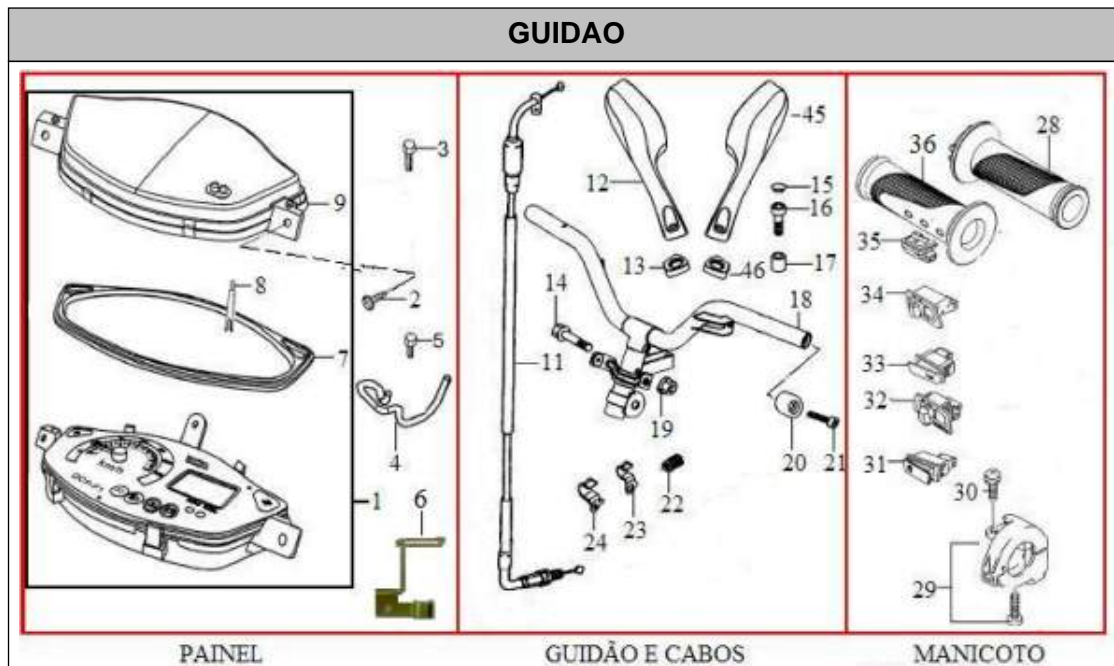

GUIDAO

PAINEL

GUIDÃO E CABOS

MANICOTO

Referência	Código	Nome da peça
1	D071270001	PAINEL DE INSTRUMENTOS COM FIACAO
2	D079420071	PARAF. M4X12 CO
3	D079420008	PARAF. M6X16 T10 CO
4	D075010013	GUIA DO CABO DO VELOCIMETRO
5	D079420001	PARAF. DA MANGUEIRA DE FREIO M6X10 CO
6	D079451003	PRESILHA DO CABO DO VELOCIMETRO
7	D079400024	ESPACADOR DO PAINEL
8	D079450058	PRESILHA DA CAPA DO PAINEL
9	D071270004	TAMPA DO PAINEL DE INSTRUM
11	D071280008	CABO DO ACELERADOR
12	D071280019	ESPELHO RETROVISOR AMARELO LD
12	D071280020	ESPELHO RETROVISOR PRETO LD
12	D071280021	ESPELHO RETROVISOR CINZA LD
12	D071280022	ESPELHO RETROVISOR VERMELHO LD
12	70202-D07-0H1	ESPELHO RETROVISOR LD AZUL
13	D079420144	COXIM DO RETROVISOR LD
14	D079420003	PARAF. DO ESTRIBO M10X50 T14 RP26 CO
15	D075010054	CAPA DO PARAFUSO 6.2x4
16	D079420005	PARAF. M8X55 T6 RP=28
17	D079400005	ESPACADOR
18	D071280001	GUIDAO
19	D079390031	PORCA M10 T14 ZB
20	D071280011	PESO BALANCEADOR
21	D079420004	PARAF. ALLEN
22	D079460004	MOLA 2
23	D079450041	PRESILHA DO CABO DO FREIO TRASEIRO
24	D079450006	PRESILHA DO CABO
28	D071280003	MANOPLA DO ACELERADOR
29	D071280004	CARCACA DO ACELERADOR
30	D079420119	PARAF. M5X16
31	D071260018	INTERRUPTOR DE PARTIDA
32	D071260017	INTERRUPTOR 2
33	D071260016	INTERRUPTOR DA BUZINA
34	D071260015	INTERRUPTOR DO PISCA
35	D071260014	REGULADOR DA ILUMINACAO
36	D071280005	MANOPLA ESQUERDA
45	D071280017	ESPELHO RETROVISOR AMARELO LE
45	D071280012	ESPELHO RETROVISOR PRETO LE
45	D071280013	ESPELHO RETROVISOR CINZA LE
45	D071280015	ESPELHO RETROVISOR VERMELHO LE
45	70201-D07-0H1	ESPELHO RETROVISOR AZUL LE
46	D079420145	COXIM DO RETRIVISOR LE