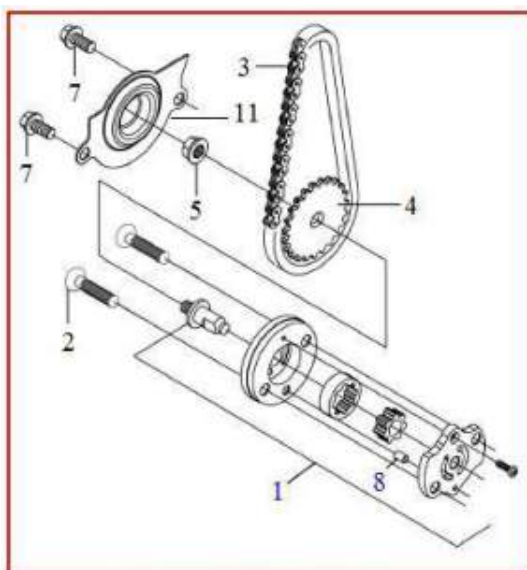

ADMISSÃO

Referência	Código	Nome da peça
1	D071390006	FILTRO DE AR
2	D079420038	PARAF. M6X30 T10 RP=18 CO
3	D079390002	PORCA M6 T10 CO
4	D079420036	PRISIONEIRO DO SUPORTE DO FILTRO
5	D079450050	PRESILHA
6	D079440011	TUBO
7	D079450051	PRESILHA DO TUBO DE VENTILAÇÃO
8	D079420132	PLUGUE
9	D079450052	PRESILHA
10	D079440010	TUBO DO DRENO
12	D071390013	ANEL DE ESPONJA
13	D071390009	ESPONJA DA TAMPA TRIANGULAR
14	D071400045	TAMPA TRIANGULAR
15	D079420129	PARAF. DA TAMPA TRIANGULAR
16	D079420128	PARAF. CAB. PHILLIPS RT BC M5x9 COM ARRUELA
17	D079420134	PARAF DA TAMPA DO FILTRO
18	D071390011	TAMPA DO FILTRO DE AR
19	D071390012	JUNCAO DO TUBO
20	D071390014	PRE-FILTRO
21	D071390010	FILTRO MONTADO
22	D071390001	CORPO DO ACELERADOR
24	D071390002	INJETOR DE COMBUSTIVEL
25	D075010059	SUP 1 DO INJETOR DE COMB PINTADO
26	D079420070	PARAF. DO GUIA DO CABO
27	D075010058	SUPORTE 2 DO INJETOR DE COMBUSTIVEL
28	D071200008	FOLHA DE PROTECAO TERMICA 1
29	D071200007	FOLHA DE PROTECAO TERMICA 2
30	D071390004	NIPLE DE RETORNO
31	D079450053	PRESILHA
32	D071460001	COXIM DO INJETOR

BAGAGEIRO / CAIXA DE FERRAMENTAS

BAGAGEIRO

Referência	Código	Nome da peça
1	D075010028	BAGAGEIRO
2	D075010082	SUP DO BAGAGEIRO PINT
3	D079420002	PARAF. DA MANGUEIRA DE FREIO M6X10 CO
4	D079390012	PORCA M6 T10 CR
5	D079420057	PARAF. DO PARA-LAMA DIANT. M8X16 T12
6	D079420058	PARAF. M8X60 T12 RP=25
7	D071320003	ARRUELA 16x8.5x1.1
8	D075010030	COXIM DO BAGAGEIRO
9	D079420084	PARAF. M5X8
10	D079400002	BUCHA DO BAGAGEIRO
13	D075010057	FERRAMENTAS

BATERIA**BATERIA**

Referência	Código	Nome da peça
1	D031260002	BATERIA HELIAR HTZ6L 5 Ah
2	30831-D07-001	ESPAÇADOR LATERAL DA CX DE BATERIA
3	00045403010ASN	CALCO DE BORRACHA ALTO ADESIVO 71X27X17

BOMBA DE ÓLEO