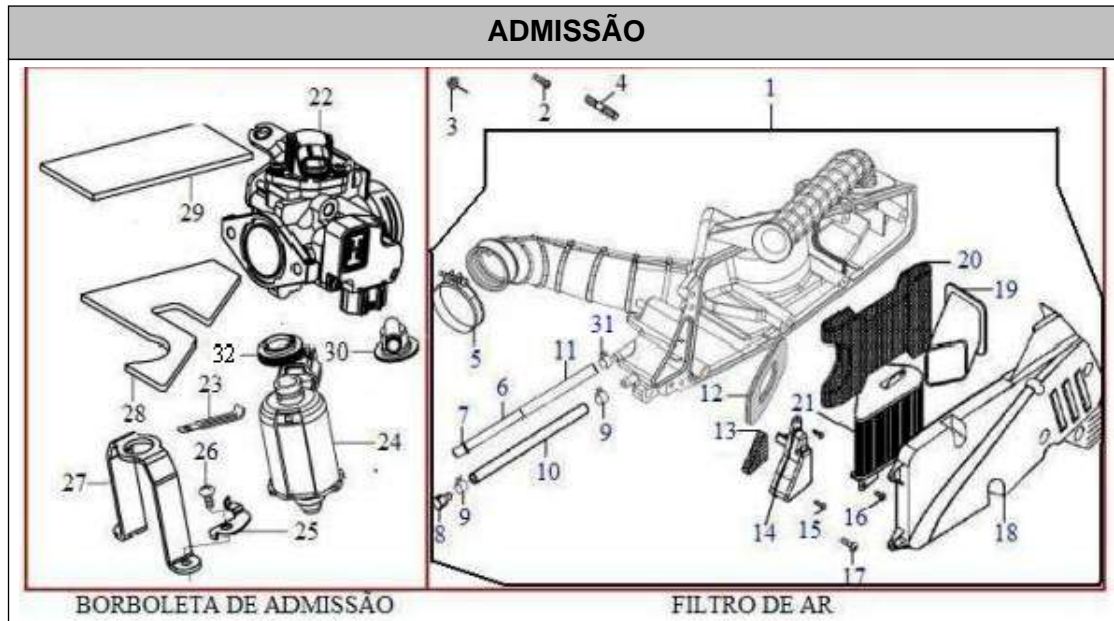

ADMISSÃO

Referência	Código	Nome da peça
1	D071390006	FILTRO DE AR
2	D079420038	PARAF. M6X30 T10 RP=18 CO
3	D079390002	PORCA M6 T10 CO
4	D079420036	PRISIONEIRO DO SUPORTE DO FILTRO
5	D079450050	PRESILHA
6	D079440011	TUBO
7	D079450051	PRESILHA DO TUBO DE VENTILAÇÃO
8	D079420132	PLUGUE
9	D079450052	PRESILHA
10	D079440010	TUBO DO DRENO
12	D071390013	ANEL DE ESPONJA
13	D071390009	ESPONJA DA TAMPA TRIANGULAR
14	D071400045	TAMPA TRIANGULAR
15	D079420129	PARAF. DA TAMPA TRIANGULAR
16	D079420128	PARAF. CAB. PHILLIPS RT BC M5x9 COM ARRUELA
17	D079420134	PARAF DA TAMPA DO FILTRO
18	D071390011	TAMPA DO FILTRO DE AR
19	D071390012	JUNCAO DO TUBO
20	D071390014	PRE-FILTRO
21	D071390010	FILTRO MONTADO
22	D071390001	CORPO DO ACELERADOR
24	D071390002	INJETOR DE COMBUSTIVEL
25	D075010059	SUP 1 DO INJETOR DE COMB PINTADO
26	D079420070	PARAF. DO GUIA DO CABO
27	D075010058	SUPORTE 2 DO INJETOR DE COMBUSTIVEL
28	D071200008	FOLHA DE PROTECAO TERMICA 1
29	D071200007	FOLHA DE PROTECAO TERMICA 2
30	D071390004	NIPLE DE RETORNO
31	D079450053	PRESILHA
32	D071460001	COXIM DO INJETOR