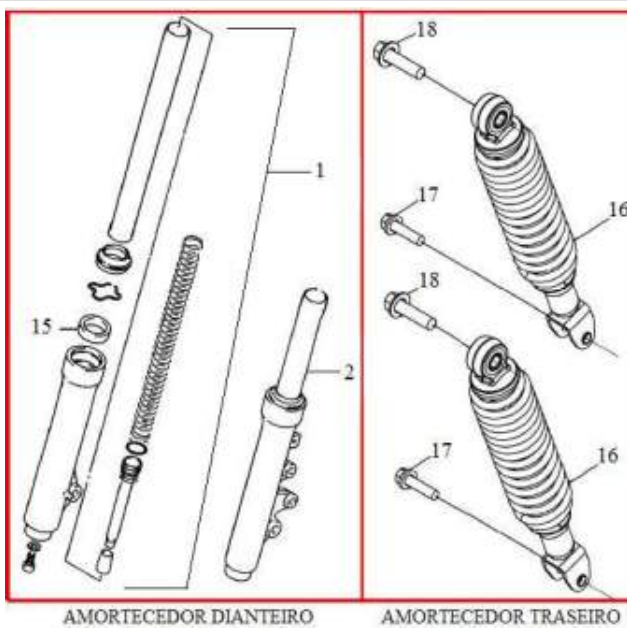

PARTIDA			
	PEDAL DE PARTIDA	Embreagem de Partida	MOTOR DE PARTIDA
Referência	Código	Nome da peça	
	D079450008	PRESILHA DO CHICOTE PRINCIPAL	
1	D071240011	EIXO DO PEDAL DE PARTIDA	
2	D079420041	PARAF. M6X25 T10 CO	
3	D071240001	ALAVANCA DO PEDAL DE PARTIDA	
4	D071150010	PRENDEDOR DA MOLA	
5	D079420012	PARAF. M6x12 T8	
6	D071190011	ENGRENAGEM MOVIDA DA PARTIDA	
7	D079400021	BUCHA A	
8	D099460020	MOLA	
9	D071320022	ARRUELA	
10	D079400022	BUCHA B	
11	D071240014	EIXO DA ENGRENAGEM	
15	D071240015	ENGRENAGEM PRINCIPAL	
17	D071240004	ENGRENAGEM DE PARTIDA 1	
18	D079450036	PINO 10x46	
19	D079390039	PORCA 9	
20	D071320013	ARRUELA 31x22,5x2,5	
21	D071240003	ENGRENAGEM DE PARTIDA 2	
22	D079530005	ROLAMENTO 7	
23	D071160003	EMBREAGEM DE PARTIDA	
24	D071240010	MOTOR DE PARTIDA	
26	D071240016	RESISTOR DE CARBONO	
27	D079460010	MOLA	
30	D079690009	ANEL DE VEDACAO	
31	D079450039	PRESILHA 6 - SMART	
32	D079420030	PARAF. M6X18 T8	

RODAS

RODA TRASEIRA

RODA DIANTEIRA

Referência	Código	Nome da peça
1	D079390036	PORCA DO EIXO TRAS.
3	D071380003	RODA TRASEIRA
5	D079390030	PORCA DO EIXO DIANT. M12 T17 ZB
6	D071260013	SENSOR DE VELOCIDADE
7	D074460011	ROTOR DO SENSOR DE VELOCIDADE
8	D079510022	RETENTOR DIR DA RODA DIANT
9	D079530001	ROLAMENTO 6201
10	D079400011	ESPACADOR CENTRAL DA RODA DIANT
10	D074460002	ESPACADOR CENTRAL DA RODA DIANT 19x12.6x91 ZB
11	9604460000BIN	VALVULA DA RODA
12	D074460001	RODA DIANTEIRA
14	D074460003	PROTECTOR DE POEIRA DA RODA DIANT. 32x17.5x7
15	D079400010	ESPACADOR LE DA RODA DIANT
16	D074460010	EIXO DA RODA DIANTEIRA

SUSPENSÃO

Referência	Código	Nome da peça
1	D071290001	AMORTECEDOR DIANTEIRO LD
2	D071290002	AMORTECEDOR DIANT. LE
15	D079510025	RETENTOR DE OLEO
16	D071450001	AMORTECEDOR TRASEIRO
17	D079420006	PARAF. M8X35 T12 RP=22
18	D079420007	PARAF. M10X40 T14 RP=26