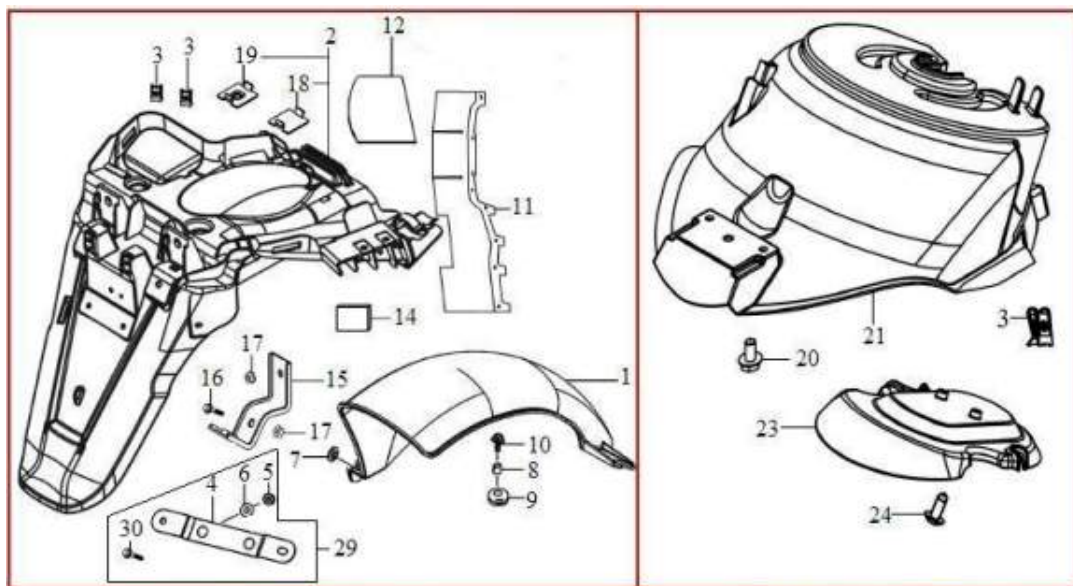

PARALAMAS

PARALAMA TRASEIRO

PARALAMA DIANTEIRO

Referência	Código	Nome da peça
1	D071400041	PARA-LAMA TRASEIRO INFERIOR
2	D071400042	PARA-LAMA TRASEIRO SUPERIOR
3	D079390013	PORCA DO PARA-LAMA TRAS. M5 ZA
4	9493016002PIN	SUPORTE DA PLACA
5	D079390034	PORCA DA PLACA DE LICENCA M6 T10 CO
6	D071320001	ARRUELA DA PLACA DE LICENCA 13x6.5x1
7	D071320004	ARRUELA 16x6.5x1.6 CO
8	D079400008	ESPACADOR DO PARA-LAMA TRAS. 8x6.1x7
9	D071460011	COXIM DO PARA-LAMA TRAS. 26x8x7
10	D079420120	PARAF. DO PARA-LAMA TRAS. M6X20 T10
11	D075010055	CAPA DE POEIRA 1
12	D071750007	CAPA PROTETORA DO FILTRO
14	D071460003	COXIM DO TANQUE 1
16	D079420008	PARAF. M6X16 T10 CO
17	D079390002	PORCA M6 T10 CO
18	D071400047	CAPA LD DO PARALAMA TRAS
19	D071400046	CAPA LE DO PARALAMA TRAS
20	D079420051	PARAF. DO GUIA DO CABO DO FREIO M6X12 T10 CO
21	D071400019	PARA-LAMA FRONTAL
23	D075010051	PARALAMA INTERNO FRONTAL
24	D079420114	PARAF. M5X16 CO
30	9000615RTZBI	PARAF. CAB.SEXT. M6X15