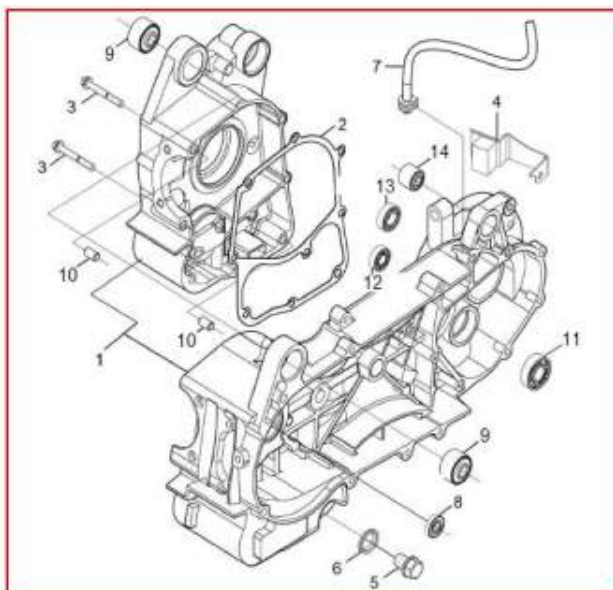

CARÇAÇAS DO MOTOR

CARÇAÇAS DO MOTOR

Referência	Código	Nome da peça
2	D079510014	JUNTA DA CARCACA
3	D079420013	PARAF. M6x50 T8 RP=18 ZA
4	D071150009	PLACA DE OLEO
5	D071190004	BUJÃO M12 T17 ZA
6	D071320017	ARRUELA 16.2x11.8x3.7
7	D071390008	TUBO DO RESPIRO
8	D079510016	JUNTA 2 (RETENTOR DA CARC) - SMART
9	D079400004	BUCHA 3
10	D079450030	PINO 8x6.2x14
11	D079530006	ROLAMENTO 3
12	D079530007	ROLAMENTO 5
13	D079530008	ROLAMENTO 6
14	D079400003	BUCHA 2