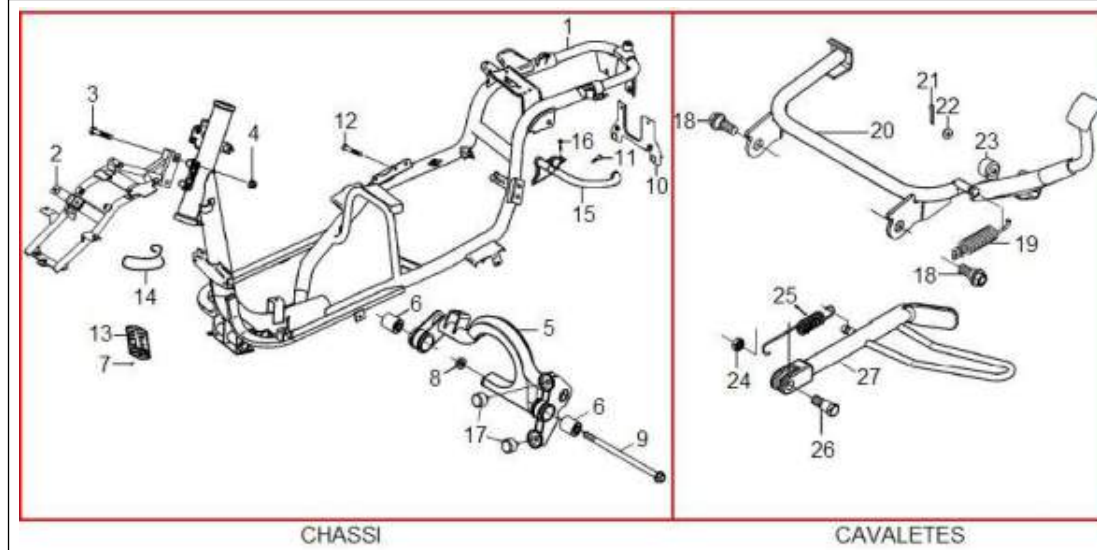

ESTRUTURA

Referência	Código	Nome da peça
2	D075010003	SUPORTE 1
3	D079420047	PARAF. M8X35 T12 RP=22
4	D079390008	PORCA DO CILINDRO M8 T12 CO
5	D075010076	SUPORTE DE FIXAÇÃO DO MOTOR
6	D079400001	BUCHA 28.1x10x35
7	D079450012	REBITE
8	D079390009	PORCA M10 T14 ZA
9	D079420048	PARAF. M10X204 T14 RP26
10	D075010060	SUP 1 DO PARALAMA TRAS PINT
11	D079420008	PARAF. M6X16 T10 CO
12	D079420050	PARAF. M10X55 T14 RP26
13	D075010017	PLACA DE IDENTIFICACAO
14	D079450013	GUIA DO CABO
15	D079450014	GUIA DO CABO DA TRAVA DO ASSENTO
16	D079420051	PARAF. DO GUIA DO CABO DO FREIO M6X12 T10 CO
17	D071460004	COXIM DO SUPORTE DE FIXAÇÃO DO MOTOR
18	D079420052	PARAF. M10X23 T14 CO
19	D079460001	MOLA DO CAVALETE CENTRAL L=84.5MM E=3.2
20	D075010078	CAVALETE CENTRAL PINT
21	D071380001	PINO DO FREIO TRASEIRO 2X15 ZB
22	D071320001	ARRUELA DA PLACA DE LICENCA 13x6.5x1
23	D071460005	COXIM DO CAVALETE CENTRAL 25x6.2x17
24	D079390010	PORCA DO CAVALETE M10 T14 CO
25	D079460002	MOLA DO CAVALETE L=108MM E=2.3
26	D079420053	PARAF. DO CAVALETE M10X28 T14 RP14 CO
27	D075010079	CAVALETE LATERAL PINTADO